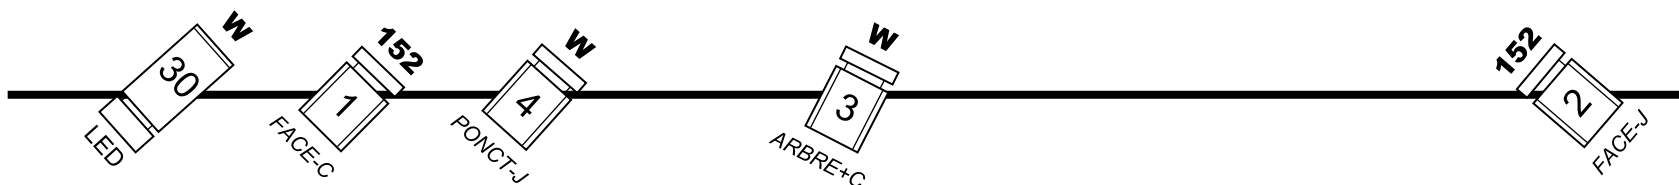

Wesh le Loup Plan de feu [v2.7]

Tous les projecteurs LED et les pieds sont fournis par Camélia Compagnie

Noir salle impératif.
Boîte noire impérative.
Pendrellonage allemande ou italienne.
Sortie à cour.
DMX : un seul univers

Scène 8.00x4.00 mini Hauteur sous perche 3.5 mini

4 ENTREE FEE
A COUR

3 ARBRE +
COUR