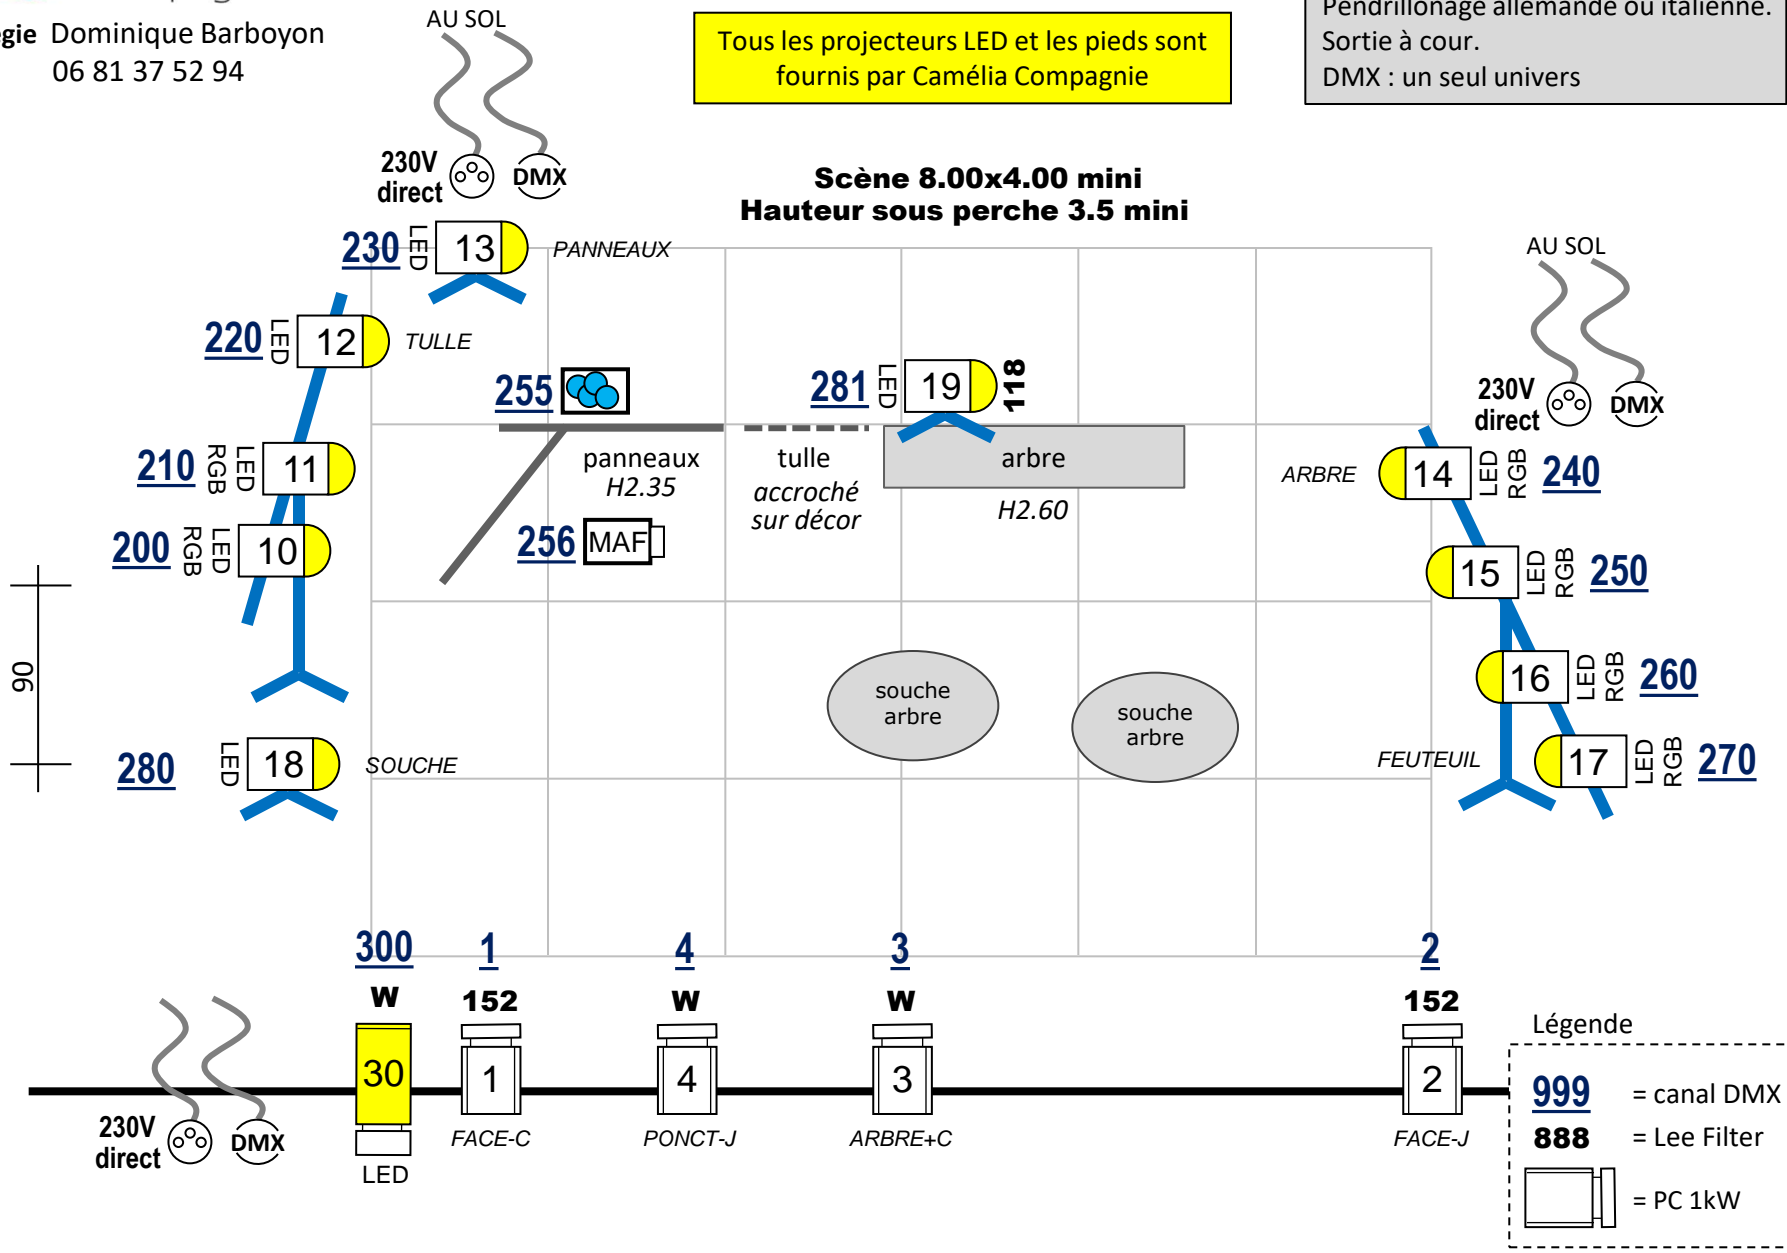

Wesh le Loup Plan de feu [v2.7]

Tous les projecteurs LED et les pieds sont fournis par Camélia Compagnie

Noir salle impératif.
Boîte noire impérative.
Pendrellonage allemande ou italienne.
Sortie à cour.
DMX : un seul univers

Scène 8.00x4.00 mini Hauteur sous perche 3.5 mini

4 ENTREE FEE
A COUR

3 ARBRE +
COUR