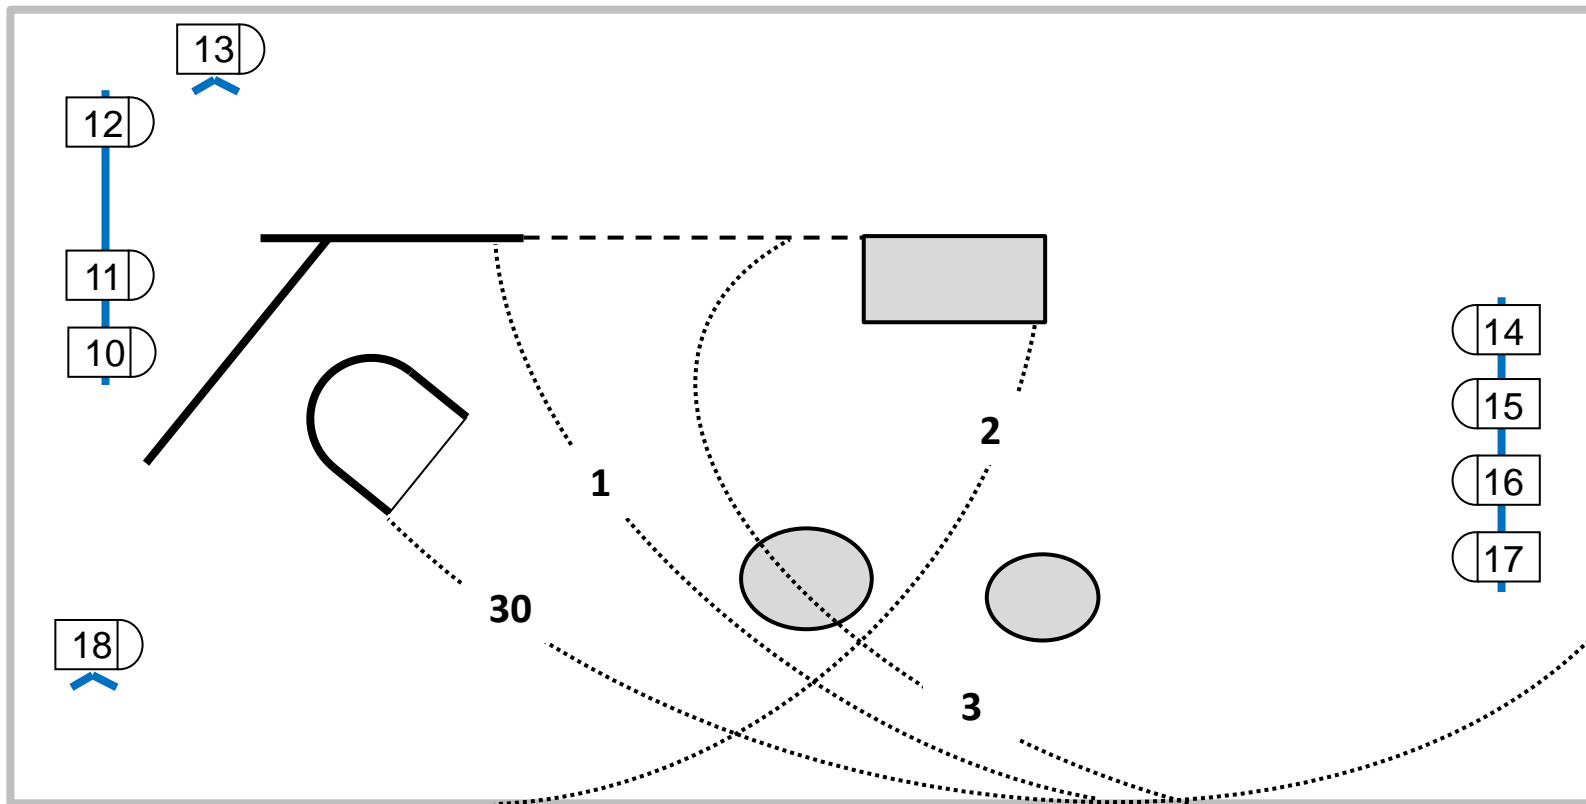

Wesh le Loup Plan de feu [v2.7]

Tous les projecteurs LED et les pieds sont fournis par Camélia Compagnie

Noir salle impératif.
Boîte noire impérative.
Pendrellonage allemande ou italienne.
Sortie à cour.
DMX : un seul univers

Scène 8.00x4.00 mini Hauteur sous perche 3.5 mini

4 ENTREE FEE
A COUR

3 ARBRE +
COUR