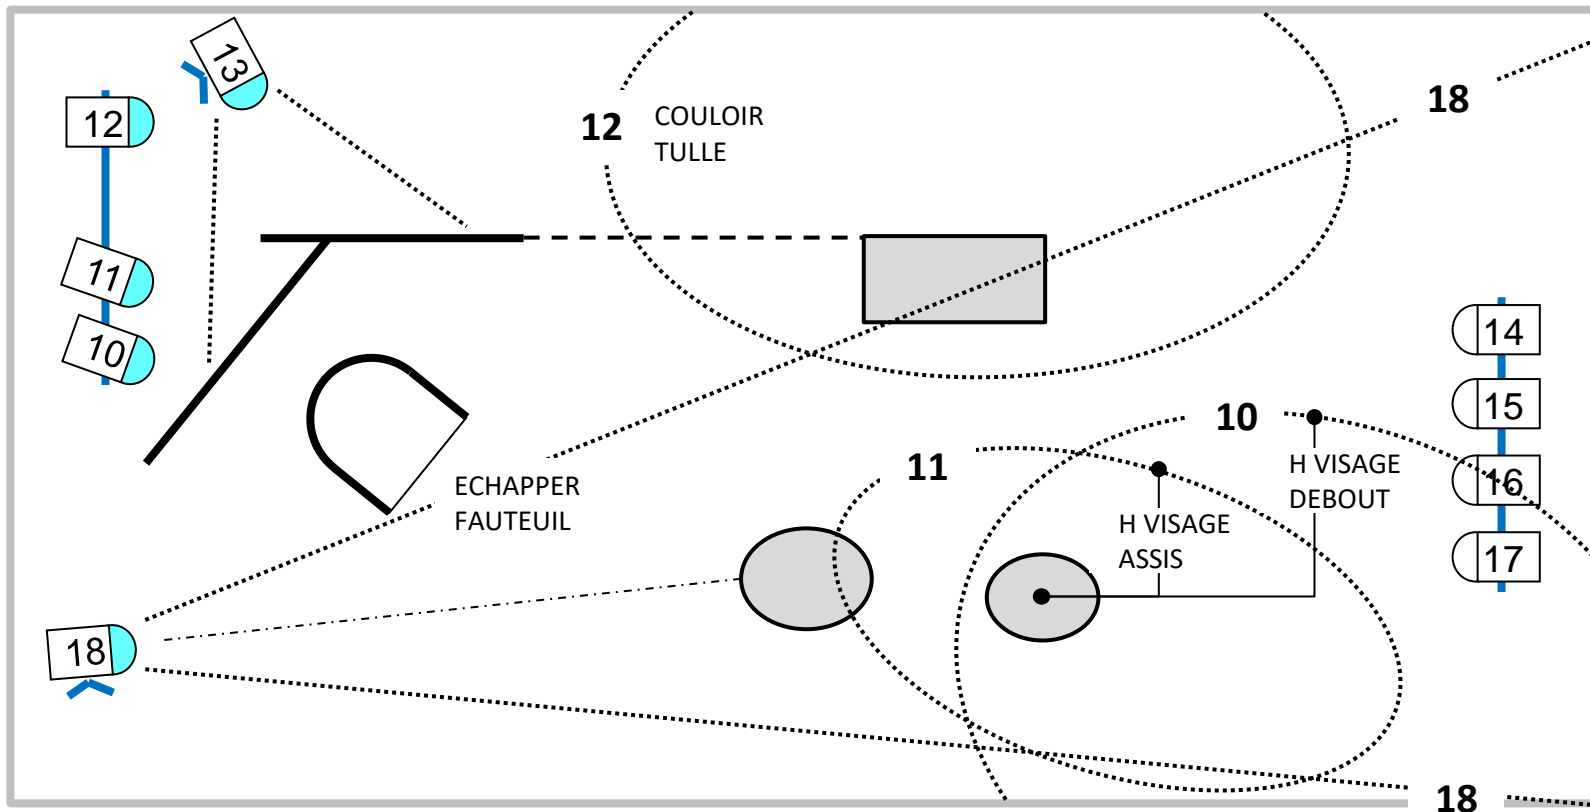

Wesh le Loup Plan de feu [v2.7]

Tous les projecteurs LED et les pieds sont fournis par Camélia Compagnie

Noir salle impératif.
Boîte noire impérative.
Pendrellonage allemande ou italienne.
Sortie à cour.
DMX : un seul univers

Scène 8.00x4.00 mini Hauteur sous perche 3.5 mini

4 ENTREE FEE
A COUR

3 ARBRE +
COUR