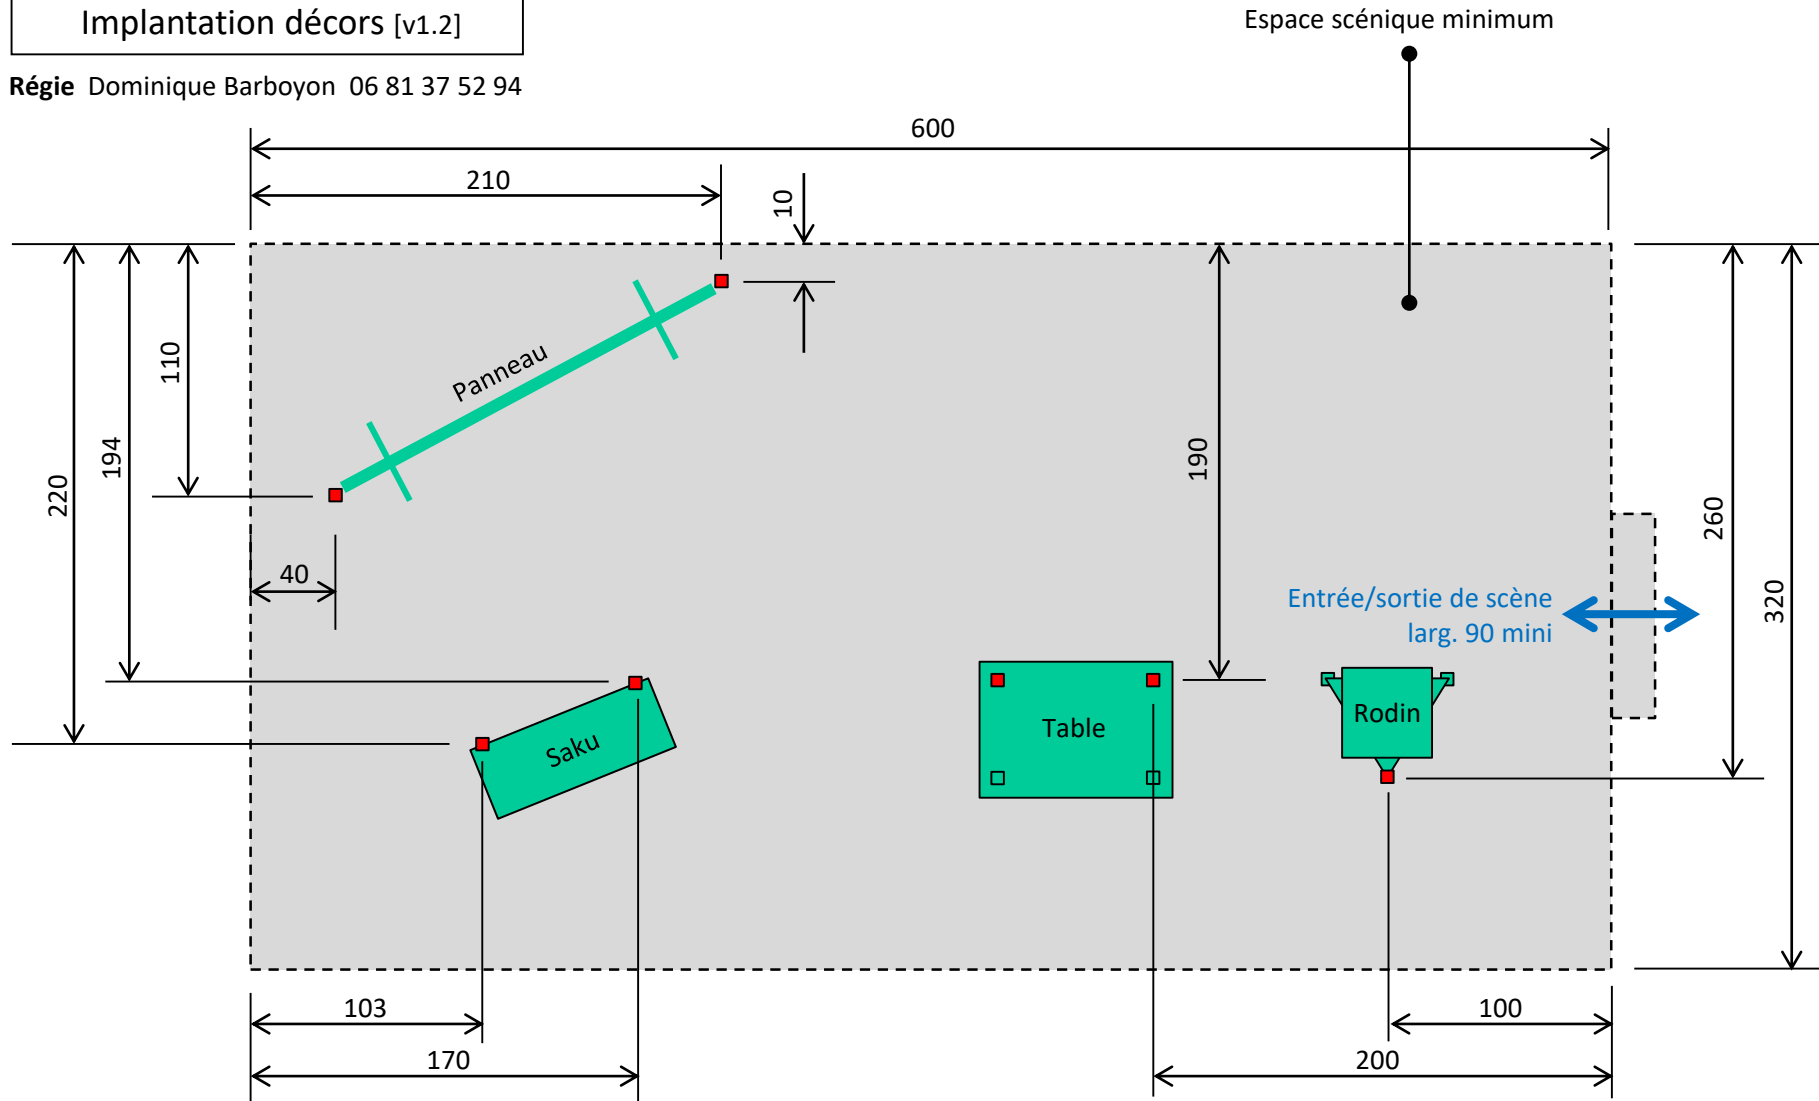

## Insoumise Camille Claudel

Implantation décors [v1.2]

Régie Dominique Barboyon 06 81 37 52 94

 = décors apporté par Camélia Compagnie